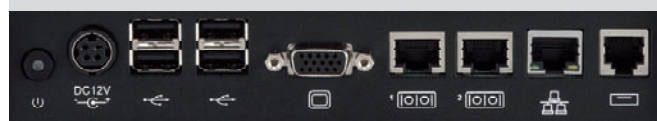

TPC spol. s r.o.

Pražská 1470/18B, Praha 10 – 102 00, tel.: 224 919 321, e-mail: obchod@tpcpraha.cz
Průmyslová 1137, Jičín – 506 01, tel.: 493 544 435(7), e-mail: pokladny@tpc.cz

www.tpc.cz